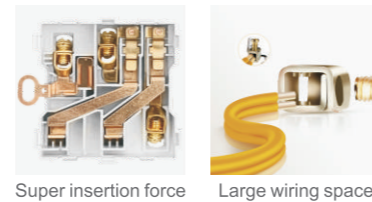

**SWITCH
SOCKET**