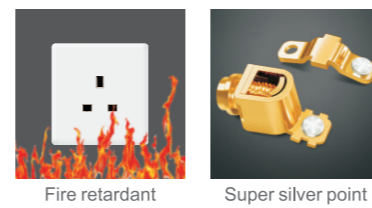

**SWITCH
SOCKET**