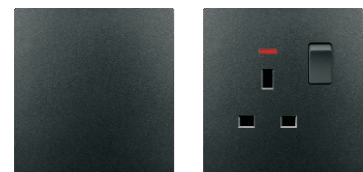

SWITCH
SOCKET