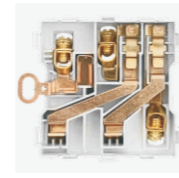

SWITCH  
SOCKET

**VI**/PEARL WHITE

3.9mm

**VI**/WHITE

					
<b>V1-001</b> 1 gang 1 way switch	<b>V1-003</b> 2 gang 1 way switch	<b>V1-005</b> 3 gang 1 way switch	<b>V1-007</b> 4 gang 1 way switch	<b>V1-009</b> Doorbell switch	<b>V1-010</b> 1 gang 2 pin socket
					
<b>V1-002</b> 1 gang 2 way switch	<b>V1-004</b> 2 gang 2 way switch	<b>V1-006</b> 3 gang 2 way switch	<b>V1-008</b> 4 gang 2 way switch		
					
<b>V1-011</b> 1 gang 2 socket	<b>V1-012</b> 2 gang 2 socket	<b>V1-013</b> 13A socket	<b>V1-014</b> 1 gang switch+multi function socket w/neon	<b>V1-015</b> 13A 1 gang switch socket w/neon	<b>V1-016</b> 15A 1 gang switch socket w/neon
					
<b>V1-017</b> 1 gang switch+universal five-hole socket w/neon	<b>V1-018</b> 1 gang switch+multi function socket +2 USB	<b>V1-019</b> 1 gang european socket	<b>V1-020</b> 1 gang french socket	<b>V1-021</b> 1 gang 20A switch w/neon	<b>V1-022</b> 1 gang 45A switch w/neon
					
<b>V1-023</b> 1 gang 20A switch w/neon	<b>V1-024</b> 1 gang 45A switch w/neon	<b>V1-025</b> TV socket	<b>V1-026</b> TEL socket	<b>V1-028</b> Satellite socket	<b>V1-029</b> TV+Satellite socket
					
<b>V1-030</b> Double Satellite socket	<b>V1-031</b> TV+TEL socket	<b>V1-033</b> TEL+NET socket	<b>V1-034</b> Light dimmer	<b>V1-036</b> 1 Gang + dimmer switch	<b>V1-037</b> Blank plate
					
	<b>V1-032</b> TV+NET socket		<b>V1-035</b> Speed switch		
					
<b>V1-038</b> Blank plate(3x6)	<b>V1-039</b> 13A DP 2 gang switch+2 socket w/neon	<b>V1-040</b> 2 gang switch+ 2 multi function socket w/neon	<b>V1-041</b> 1 gang 45A switch w/neon(3x6)		