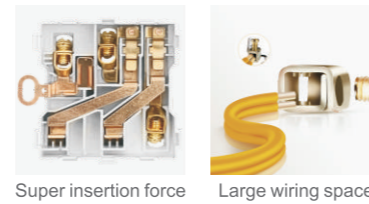

**SWITCH  
SOCKET**

3.9mm

**VI/GREY**

					
<b>V1-001</b> 1 gang 1 way switch	<b>V1-003</b> 2 gang 1 way switch	<b>V1-005</b> 3 gang 1 way switch	<b>V1-007</b> 4 gang 1 way switch	<b>V1-009</b> Doorbell switch	<b>V1-010</b> 1 gang 2 pin socket
					
<b>V1-002</b> 1 gang 2 way switch	<b>V1-004</b> 2 gang 2 way switch	<b>V1-006</b> 3 gang 2 way switch	<b>V1-008</b> 4 gang 2 way switch		
					
<b>V1-011</b> 1 gang 2 socket	<b>V1-012</b> 2 gang 2 socket	<b>V1-013</b> 13A socket	<b>V1-014</b> 1 gang switch+multi function socket w/neon	<b>V1-015</b> 13A 1 gang switch socket w/neon	<b>V1-016</b> 15A 1 gang switch socket w/neon
					
<b>V1-017</b> 1 gang switch+universal five-hole socket w/neon	<b>V1-018</b> 1 gang switch+multi function socket +2 USB	<b>V1-019</b> 1 gang european socket	<b>V1-020</b> 1 gang french socket	<b>V1-021</b> 1 gang 20A switch w/neon	<b>V1-022</b> 1 gang 45A switch w/neon
					
<b>V1-023</b> 1 gang 20A switch w/neon	<b>V1-024</b> 1 gang 45A switch w/neon	<b>V1-025</b> TV socket	<b>V1-026</b> TEL socket	<b>V1-028</b> Satellite socket	<b>V1-029</b> TV+Satellite socket
					
<b>V1-030</b> Double Satellite socket	<b>V1-031</b> TV+TEL socket	<b>V1-033</b> TEL+NET socket	<b>V1-034</b> Light dimmer	<b>V1-036</b> 1 Gang + dimmer switch	<b>V1-037</b> Blank plate
					
	<b>V1-032</b> TV+NET socket		<b>V1-035</b> Speed switch		
					
<b>V1-038</b> Blank plate(3x6)	<b>V1-039</b> 13A DP 2 gang switch+2 socket w/neon	<b>V1-040</b> 2 gang switch+ 2 multi function socket w/neon	<b>V1-041</b> 1 gang 45A switch w/neon(3x6)		