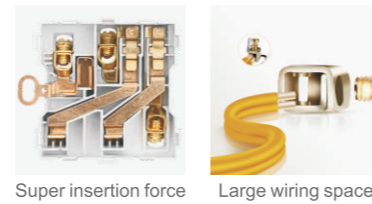

SWITCH
SOCKET