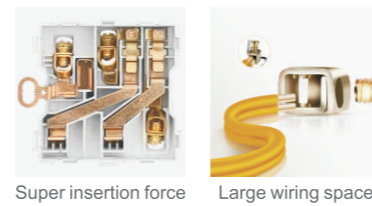

**SWITCH
SOCKET**